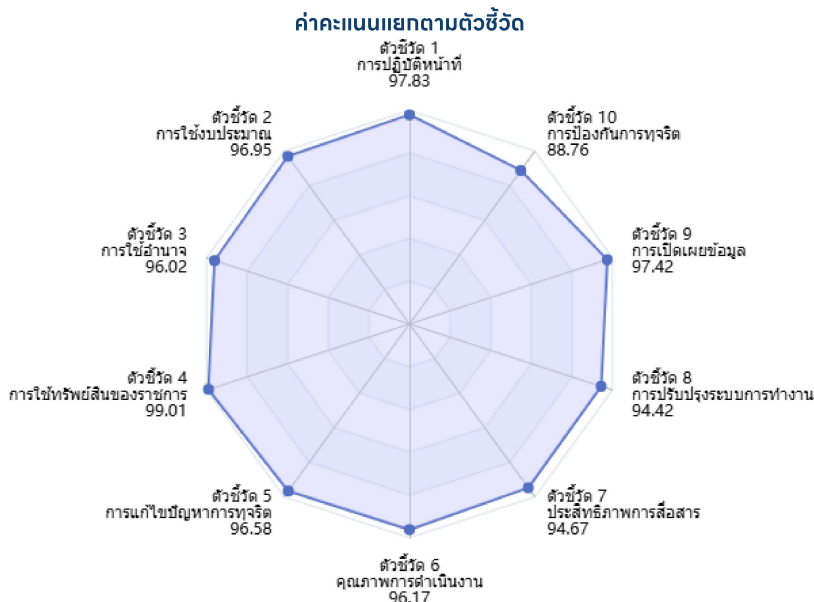

ผลการประเมิน ตำรวจภูธรภาค 7 ปีงบประมาณ พ.ศ. 2568

คะแนนเฉลี่ยตามค่าน้ำหนัก

- คะแนน IIT (30%)
- คะแนน EIT (30%)
- คะแนน OIT (40%)

คะแนนเฉลี่ย(เต็ม 100%)

- คะแนน IIT 97.05
- คะแนน EIT 95.34
- คะแนน OIT 93.96

ไฟล์รายงาน Ms-Word (.DOCX)

ภาพรวมการประเมิน คะแนนหน่วยงาน คะแนนตัวชี้วัด สถิติการตอบ IIT สถิติการตอบ EIT ความคิดเห็น คะแนนส่วนง

ค้นหา

#	รหัส	ชื่อหน่วยงาน	IIT	EIT	OIT	ITA รวม	ระดับ	จำนวนหน่วยงาน	ตอบ IIT	ตอบ EIT	รวม
1	30701	ตำรวจภูธรจังหวัดกาญจนบุรี	94.67	94.34	91.52	93.31	4 - ผ่านดี	21	1269	7790	9059
2	301134	สภ.ด่านมะขามเตี้ย จ.กาญจนบุรี	97.97	95.56	95	96.06	5 - ผ่านดีเยี่ยม		82	312	394
3	301135	สภ.ด่านแม่ละลู จ.กาญจนบุรี	95.35	89.5	91.87	92.2	4 - ผ่านดี		24	330	354